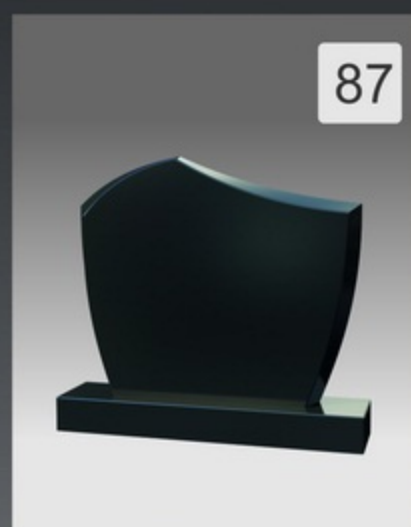

Размеры: 900x1000x70

82

83

84

Фигурные памятники

Размеры: 900x1000x70

Размеры: 900x1000x70

Размеры: 900x1000x70