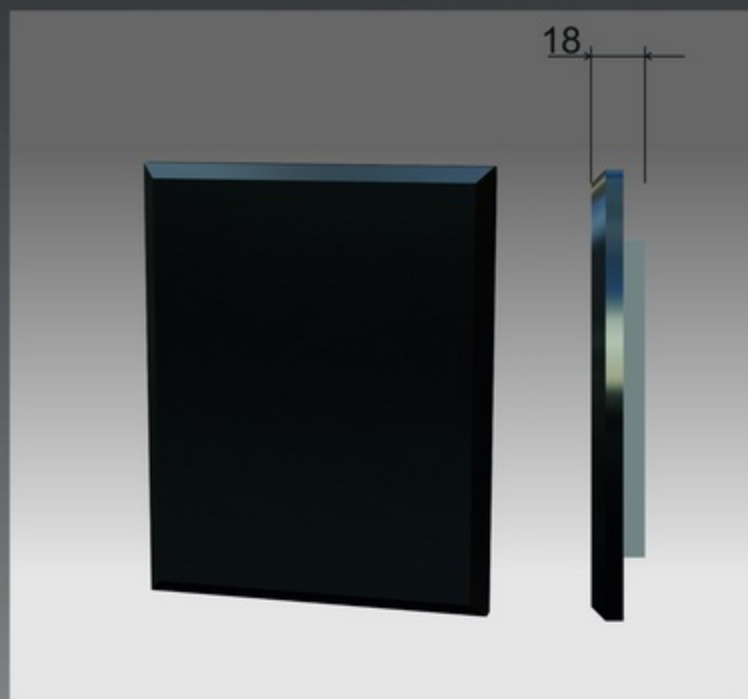

Стол , лавки

стол: 600x600x780

лавка: 900x300x460

стол: 500x500x780

лавка: 900x300x460

стол: 500x500x780

лавка: 900x300x460

Балясины

изделия из натурального камня

Плитка портретная и облицовочная

размеры:
K1 150x200x18 K3 200x300x18 K5 300x400x18
K2 200x250x18 K4 250x300x18

размеры:
01 150x200x18 02 200x250x18
03 220x270x18

размеры:
750x350x10