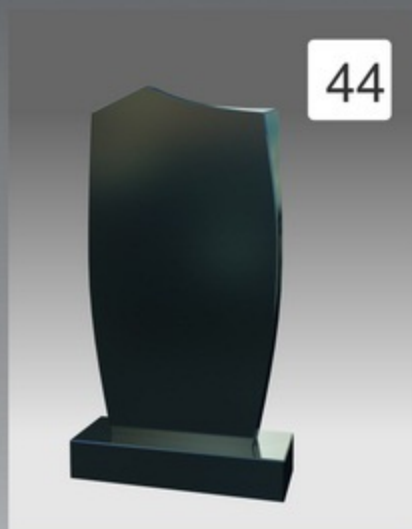

36

37

Фигурные памятники

Размеры: 1100x600x70

Размеры: 1000x450x70

Размеры: 1200x500x70

Размеры: 1000x600x70

Размеры: 1100x600x70