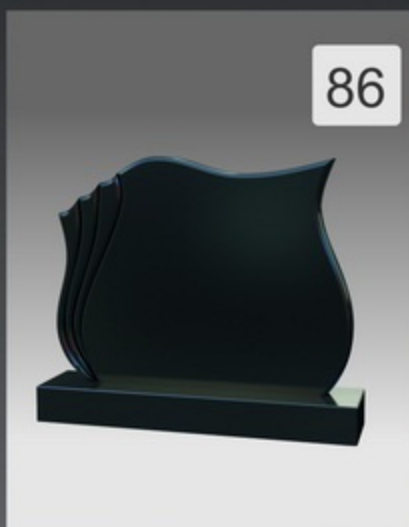

Размеры: 900x1000x70

82

83

84

Фигурные памятники

Размеры: 900x1000x70

Размеры: 900x1000x70

Размеры: 900x1000x70