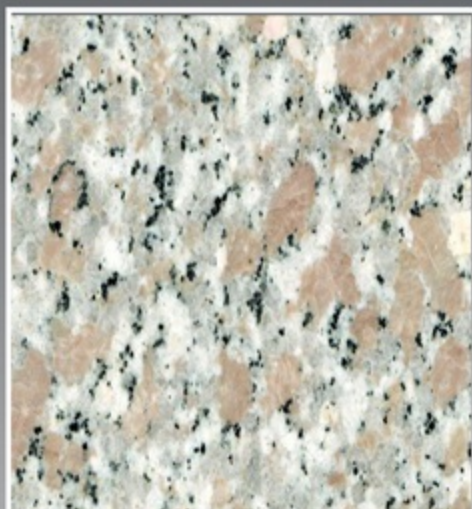

размеры:
600x300x15 600x300x10

Образцы гранита

зеленый

красный

светло-серый G-603

розовый G-605

серый G-604

темно-серый