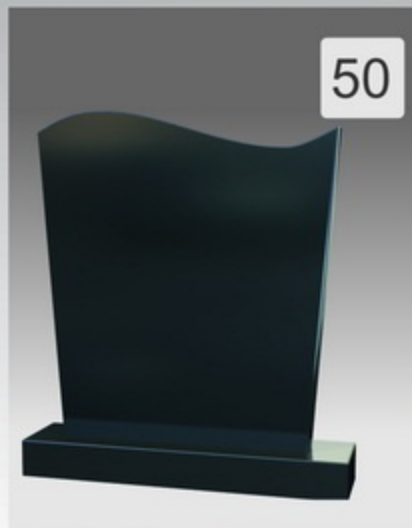

Размеры: 900x1000x70