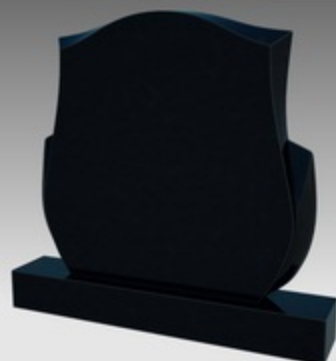

Размеры: 900x1200x70

Размеры: 900x1000x70

Размеры: 900x1000x70

115