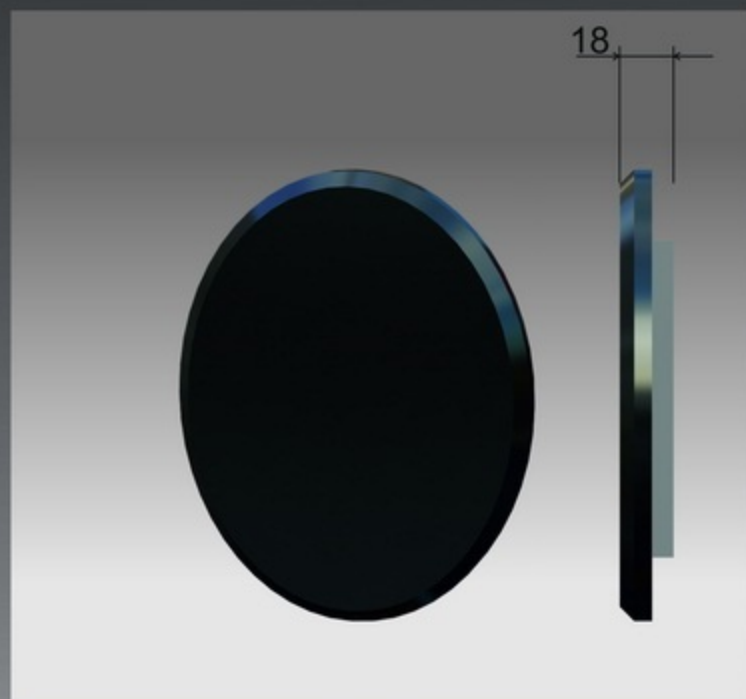

изделия из натурального камня

Плитка портретная и облицовочная

размеры:
K1 150x200x18   K3 200x300x18   K5 300x400x18
K2 200x250x18   K4 250x300x18

размеры:
01 150x200x18   02 200x250x18
03 220x270x18

размеры:
750x350x10

размеры:
600x300x15   600x300x10