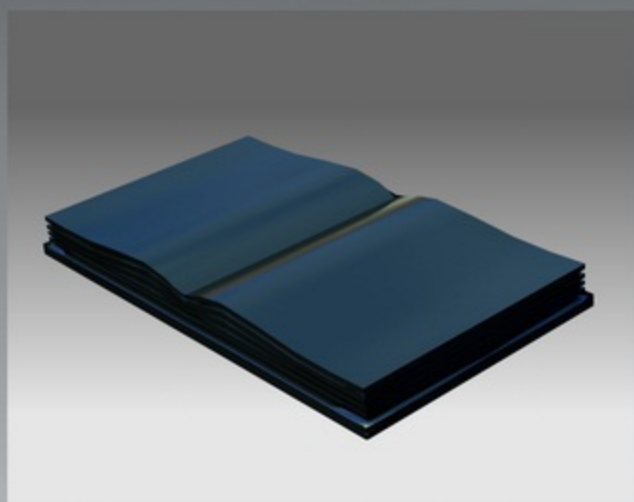

Размеры: 500x200x200
200x90x90

350x140x140
150x70x70

250x110x110

Гранитные изделия

Размеры лампад : 200x150x150 250x150x150

Размеры книг : 600x400x80
500x400x80

Размер усеченной тумбы : 600x400x250

Размеры шаров : 140x100x100 140x90x90